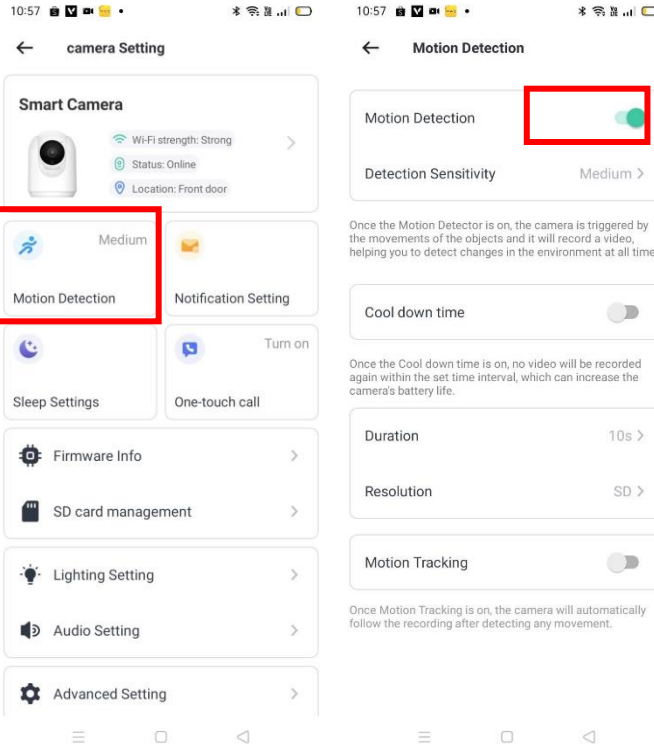

การใช้งานเบื้องต้น

	สถานะของการเชื่อมต่อระหว่างกล้องกับ WIFI
	เหตุการณ์การแจ้งเตือน
	การปรับเปลี่ยนการโชว์ที่หน้า APP
	การ ADD อุปกรณ์
	การแชร์อุปกรณ์
	การตั้งค่าของกล้อง
	เหตุการณ์และการดูย้อนหลัง
	การขยายหน้าจอ
	เปิด/ปิด การแจ้งเตือน
	เปิดปิดการตรวจจับบุคคล หรือ การหมุนตามการเคลื่อนไหว
	การตั้งค่าการหมุนแบบกำหนดพื้นที่ที่สามารถตั้งค่าได้ 5 พื้นที่
	เปิด/ปิด ไมค์ สามารถพูดโต้ตอบกับกล้องได้
	เปิด/ปิด การฟังเสียงจากกล้อง
	หน้าหลัก

	ภาพที่บันทึกจากตัวกล้องแบบกำหนดเอง
	บัญชีผู้ใช้งาน
	การหมุนแบบกำหนดเอง

การตั้งค่าอุปกรณ์ที่สำคัญ

การตั้งค่าการเชื่อมต่อสัญญาณ Wi-Fi และ ไซนเวลา

การตั้งค่าการตรวจจับบุคคลและเวลาก่อนการตรวจจับและหลังตรวจจับ