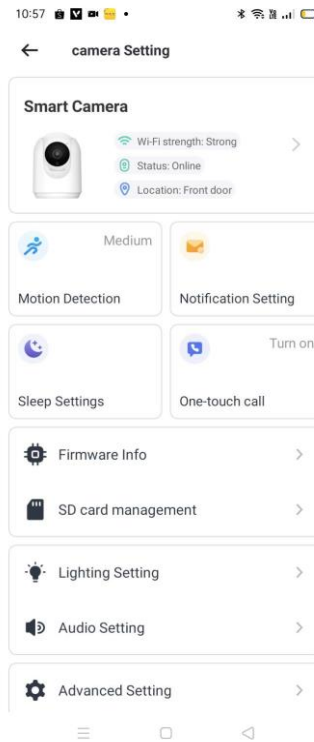

การใช้งานเบื้องต้น

	สถานะของการเชื่อมต่อระหว่างกล้องกับ WIFI
	เหตุการณ์การแจ้งเตือน
	การปรับเปลี่ยนการโชว์ที่หน้า APP
	การ ADD อุปกรณ์
	การแชร์อุปกรณ์
	การตั้งค่าของกล้อง
	เหตุการณ์และการดูย้อนหลัง
	การขยายหน้าจอ
	เปิด/ปิด การแจ้งเตือน
	เปิดปิดการตรวจจับบุคคล หรือ การหมุนตามการเคลื่อนไหว
	การตั้งค่าการหมุนแบบกำหนดพื้นที่ที่สามารถตั้งค่าได้ 5 พื้นที่
	เปิด/ปิด ไมค์ สามารถพูดโต้ตอบกับกล้องได้
	เปิด/ปิด การฟังเสียงจากกล้อง
	หน้าหลัก

	ภาพที่บันทึกจากตัวกล้องแบบกำหนดเอง
	บัญชีผู้ใช้งาน
	การหมุนแบบกำหนดเอง

การตั้งค่าอุปกรณ์ที่สำคัญ

การตั้งค่าการเชื่อมต่อสัญญาณ Wi-Fi และ ไซนเวลา

การตั้งค่าการตรวจจับบุคคลและเวลาก่อนการตรวจจับและหลังตรวจจับ