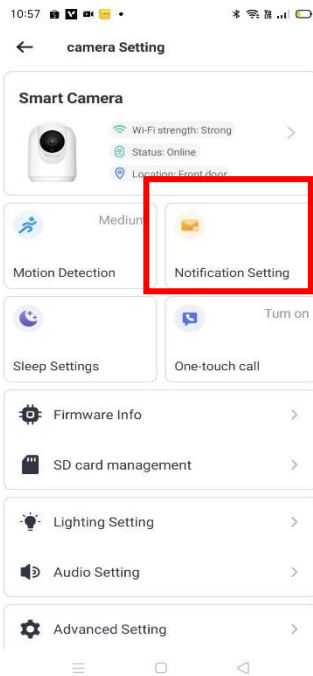

การใช้งานเบื้องต้น

	สถานะของการเชื่อมต่อระหว่างกล้องกับ WIFI
	เหตุการณ์การแจ้งเตือน
	การปรับเปลี่ยนการโชว์ที่หน้า APP
	การ ADD อุปกรณ์
	การแชร์อุปกรณ์
	การตั้งค่าของกล้อง
	เหตุการณ์และการดูย้อนหลัง
	การขยายหน้าจอ
	เปิด/ปิด การแจ้งเตือน
	เปิดปิดการตรวจจับบุคคล หรือ การหมุนตามการเคลื่อนไหว
	การตั้งค่าการหมุนแบบกำหนดพื้นที่ที่สามารถตั้งค่าได้ 5 พื้นที่
	เปิด/ปิด ไมค์ สามารถพูดโต้ตอบกับกล้องได้
	เปิด/ปิด การฟังเสียงจากกล้อง
	หน้าหลัก

	ภาพที่บันทึกจากตัวกล้องแบบกำหนดเอง
	บัญชีผู้ใช้งาน
	การหมุนแบบกำหนดเอง

การตั้งค่าอุปกรณ์ที่สำคัญ

การตั้งค่าการเชื่อมต่อสัญญาณ Wi-Fi และ ไซนเวลา

การตั้งค่าการตรวจจับบุคคลและเวลาก่อนการตรวจจับและหลังตรวจจับ