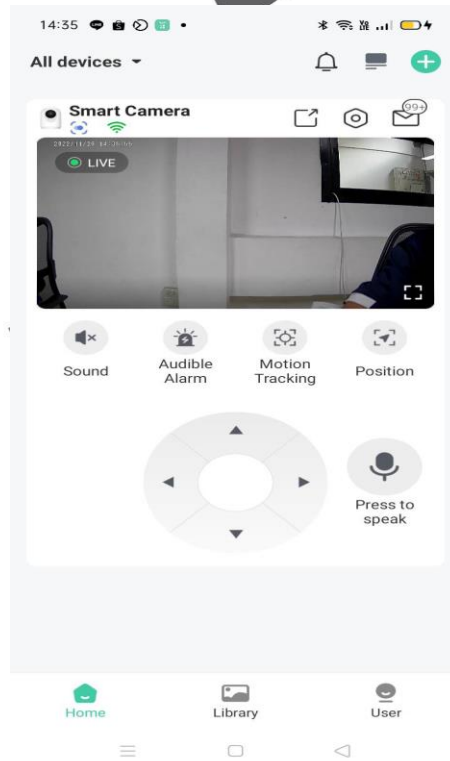

การใช้งานเบื้องต้น

	สถานะของการเชื่อมต่อระหว่างกล้องกับ WIFI
	เหตุการณ์การแจ้งเตือน
	การปรับเปลี่ยนการโชว์ที่หน้า APP
	การ ADD อุปกรณ์
	การแชร์อุปกรณ์
	การตั้งค่าของกล้อง
	เหตุการณ์และการดูย้อนหลัง
	การขยายหน้าจอ
	เปิด/ปิด การแจ้งเตือน
	เปิดปิดการตรวจจับบุคคล หรือ การหมุนตามการเคลื่อนไหว
	การตั้งค่าการหมุนแบบกำหนดพื้นที่ที่สามารถตั้งค่าได้ 5 พื้นที่
	เปิด/ปิด ไมค์ สามารถพูดโต้ตอบกับกล้องได้
	เปิด/ปิด การฟังเสียงจากกล้อง
	หน้าหลัก

	ภาพที่บันทึกจากตัวกล้องแบบกำหนดเอง
	บัญชีผู้ใช้งาน
	การหมุนแบบกำหนดเอง

การตั้งค่าอุปกรณ์ที่สำคัญ

การตั้งค่าการเชื่อมต่อสัญญาณ Wi-Fi และ ไซนเวลา

การตั้งค่าการตรวจจับบุคคลและเวลาก่อนการตรวจจับและหลังตรวจจับ