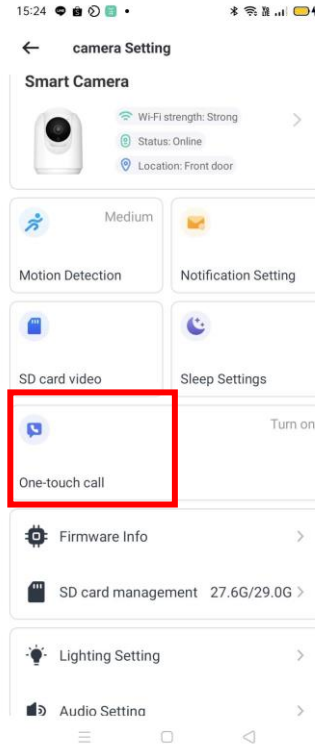

U.SUPPLY
And communication.co.,Ltd.

U.SUPPLY
And communication.co.,Ltd.

U.SUPPLY
And communication.co.,Ltd.

U.SUPPLY
And communication.co.,Ltd.

U.SUPPLY
And communication.co.,Ltd.

U.SUPPLY
And communication.co.,Ltd.

เปิด/ปิด การโทรจากกล้อง

U.SUPPLY
And communication.co.,Ltd.

U.SUPPLY
And communication.co.,Ltd.

U.SUPPLY
And communication.co.,Ltd.

U.SUPPLY
And communication.co.,Ltd.

U.SUPPLY
And communication.co.,Ltd.

U.SUPPLY
And communication.co.,Ltd.

U.SUPPLY
And communication.co.,Ltd.

U.SUPPLY
And communication.co.,Ltd.

U.SUPPLY
And communication.co.,Ltd.

U.SUPPLY
And communication.co.,Ltd.