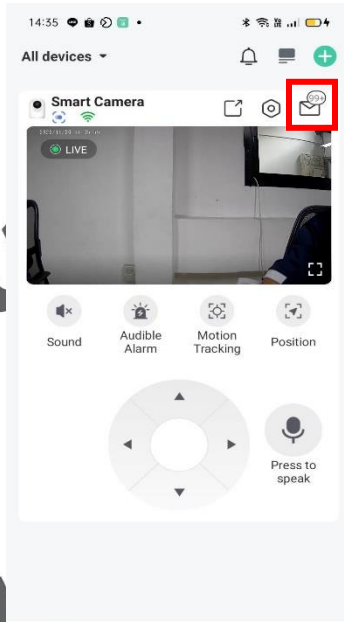

การโหลดข้อมูลและแชร์วิดีโอจากกล้อง

ขั้นตอนที่ 1 เลือกที่ของจดหมายตรงกรอบสีแดง

ขั้นตอนที่ 2 คลิกเลือกที่วิดีโอ

ขั้นตอนที่เลือกที่ Choose ตรงรอบสีแดง

ขั้นตอนที่เลือกวิดีโอแล้วสามารถดาวน์โหลดหรือแชร์ได้เลย