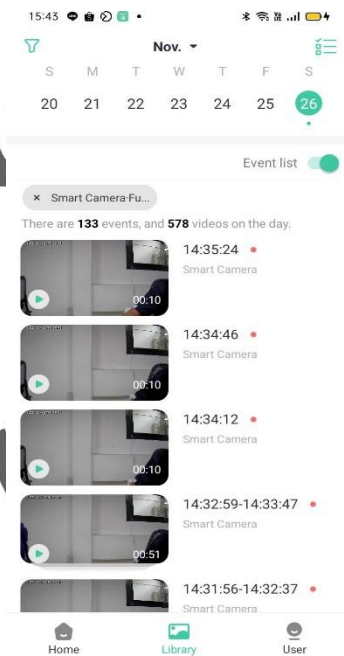

การโหลดข้อมูลและแชร์วิดีโอจากกล้อง

ขั้นตอนที่ 1 เลือกที่ของจดหมายตรงกรอบสีแดง

ขั้นตอนที่ 2 คลิกเลือกที่วิดีโอ

ขั้นตอนที่เลือกที่ Choose ตรงรอบสีแดง

ขั้นตอนที่เลือกวิดีโอแล้วสามารถดาวน์โหลดหรือแชร์ได้เลย