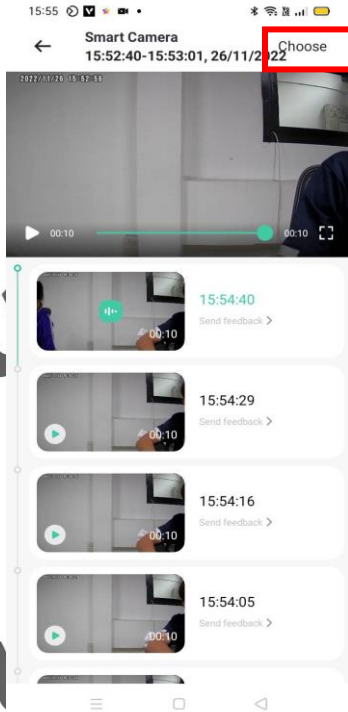

การโหลดข้อมูลและแชร์วิดีโอจากกล้อง

ขั้นตอนที่ 1 เลือกที่ของจดหมายตรงกรอบสีแดง

ขั้นตอนที่ 2 คลิกเลือกที่วิดีโอ

ขั้นตอนที่เลือกที่ Choose ตรงรอบสีแดง

ขั้นตอนที่เลือกวิดีโอแล้วสามารถดาวน์โหลดหรือแชร์ได้เลย